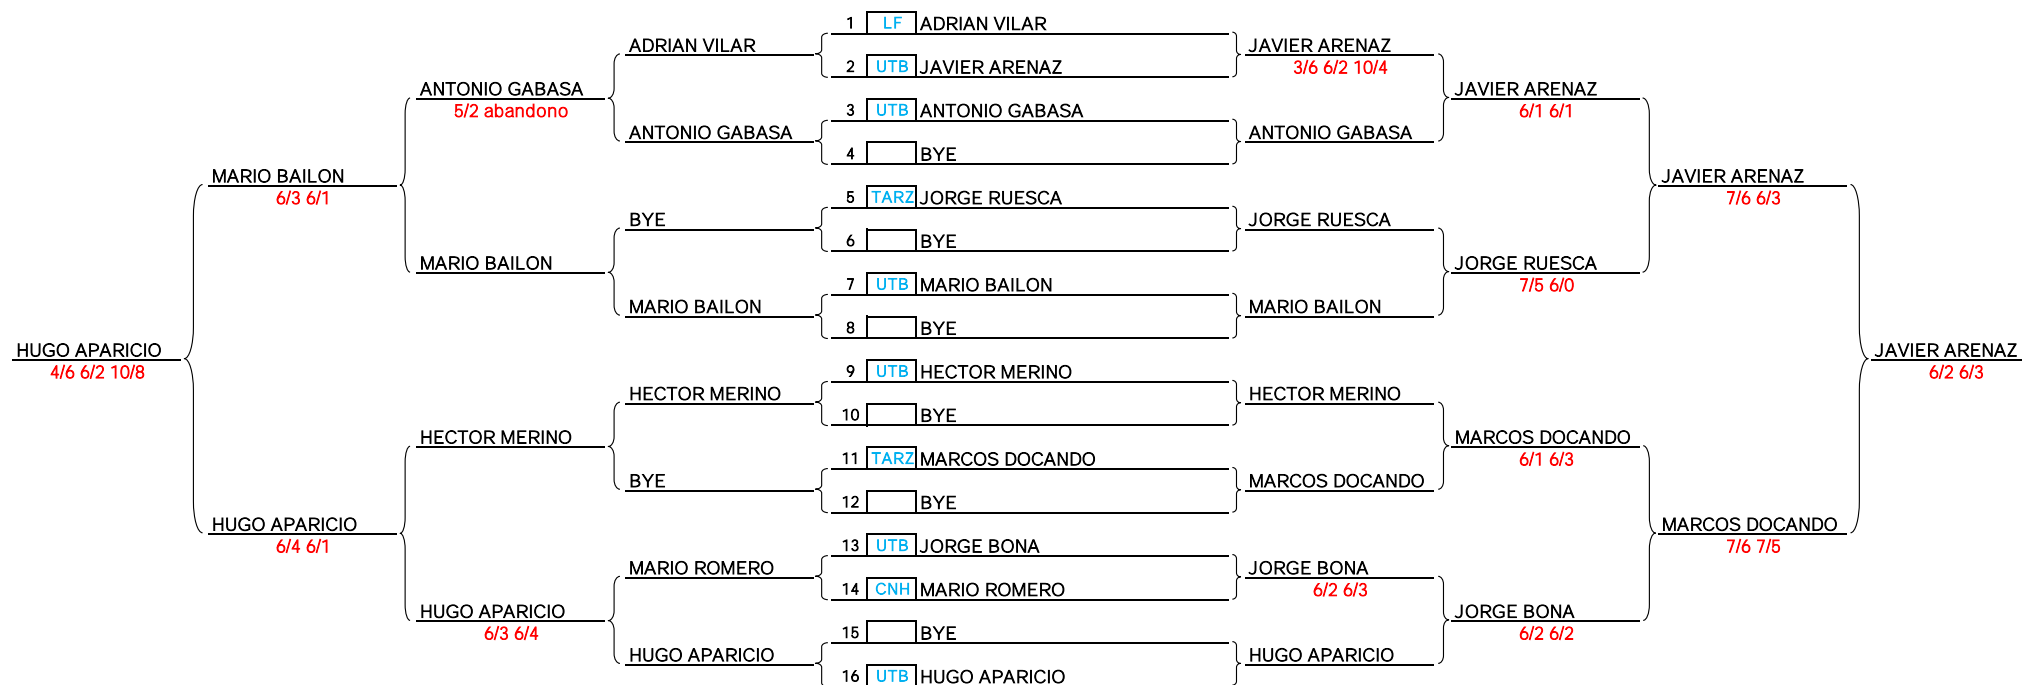

CAMPEONATO: 1 TORNEO ASEDA ESCUELAS DE TENIS 17-18

CATEGORÍA: ALEVIN MASCULINO sub 11 (2007)

CAMPEONATO: [L TORNEO ASEDA ESCUELAS DE TENIS 17-18](#)

CATEGORÍA: [ALEVIN MASCULINO sub 12 \(2006\)](#)

CAMPEONATO: I TORNEO ASED A ESCUELAS DE TENIS 17-18

CATEGORÍA: ALEVIN FEMENINO sub 11 (2007)

CAMPEONATO: I TORNEO ASEDA ESCUELAS DE TENIS 17-18

CATEGORÍA: ALEVIN FEMENINO sub 12 (2006)

ALEVIN FEMENINO						PATRICIA MURIAGO	ROXANA ISMANA	ANGELA GUIU	ISABEL AZNAR
4^a	0	-33	3	36	PATRICIA MURIAGO (M.Paraiso)		2 ^a 0 6 1 6 0 ptos	3 ^a 0 6 1 6 0 ptos	1 ^a 0 6 1 6 0 ptos
2^a	4	7	25	18	ROXANA C. ISMANA (Utebo)	2 ^a 6 0 6 1 2 ptos		1 ^a 0 6 1 6 0 ptos	3 ^a 6 1 6 4 2 ptos
1^a	6	34	36	2	ANGELA GUIU (Helios)	3 ^a 6 1 6 0 2 ptos	1 ^a 6 1 6 0 2 ptos		2 ^a 6 0 6 0 2 ptos
3^a	2	-8	17	25	ISABEL AZNAR (Helios)	1 ^a 6 1 6 0 2 ptos	3 ^a 1 6 4 6 0 ptos	2 ^a 0 6 0 6 0 ptos	