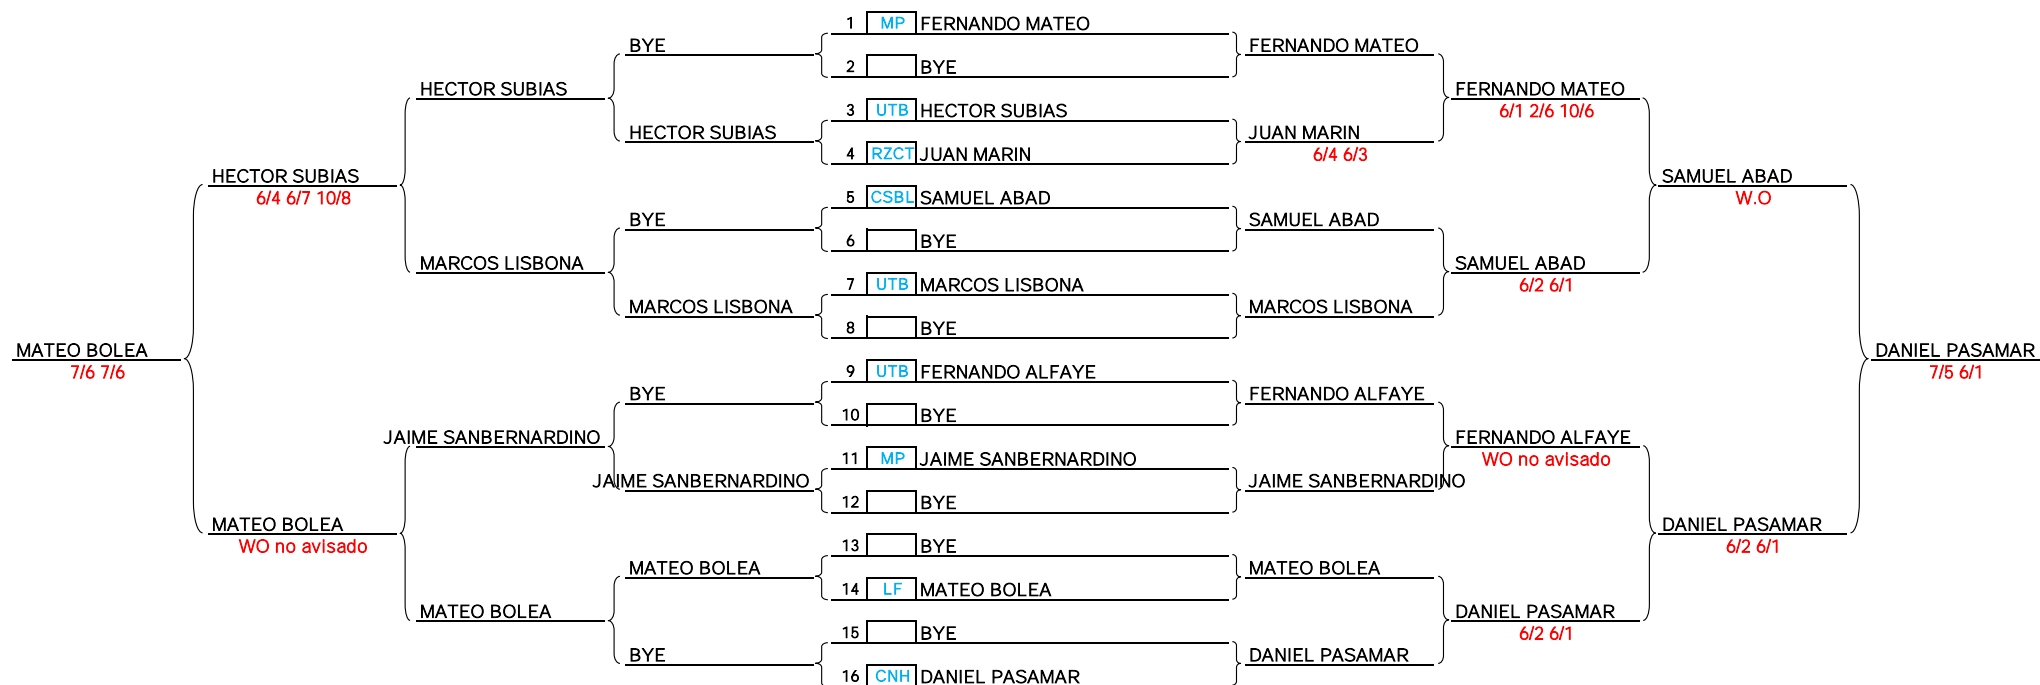

CAMPEONATO: 1 TORNEO ASEDA ESCUELAS DE TENIS 17-18

CATEGORÍA: ALEVIN MASCULINO sub 11 (2007)

CAMPEONATO: [L TORNEO ASEDA ESCUELAS DE TENIS 17-18](#)

CATEGORÍA: [ALEVIN MASCULINO sub 12 \(2006\)](#)

CAMPEONATO: I TORNEO ASED A ESCUELAS DE TENIS 17-18

CATEGORÍA: ALEVIN FEMENINO sub 11 (2007)

CAMPEONATO: I TORNEO ASEDA ESCUELAS DE TENIS 17-18

CATEGORÍA: ALEVIN FEMENINO sub 12 (2006)

ALEVIN FEMENINO						PATRICIA MURIAGO	ROXANA ISMANA	ANGELA GUIU	ISABEL AZNAR
4^a	0	-33	3	36	PATRICIA MURIAGO (M.Paraiso)		2 ^a 0 6 1 6 0 ptos	3 ^a 0 6 1 6 0 ptos	1 ^a 0 6 1 6 0 ptos
2^a	4	7	25	18	ROXANA C. ISMANA (Utebo)	2 ^a 6 0 6 1 2 ptos		1 ^a 0 6 1 6 0 ptos	3 ^a 6 1 6 4 2 ptos
1^a	6	34	36	2	ANGELA GUIU (Helios)	3 ^a 6 1 6 0 2 ptos	1 ^a 6 1 6 0 2 ptos		2 ^a 6 0 6 0 2 ptos
3^a	2	-8	17	25	ISABEL AZNAR (Helios)	1 ^a 6 1 6 0 2 ptos	3 ^a 1 6 4 6 0 ptos	2 ^a 0 6 0 6 0 ptos	