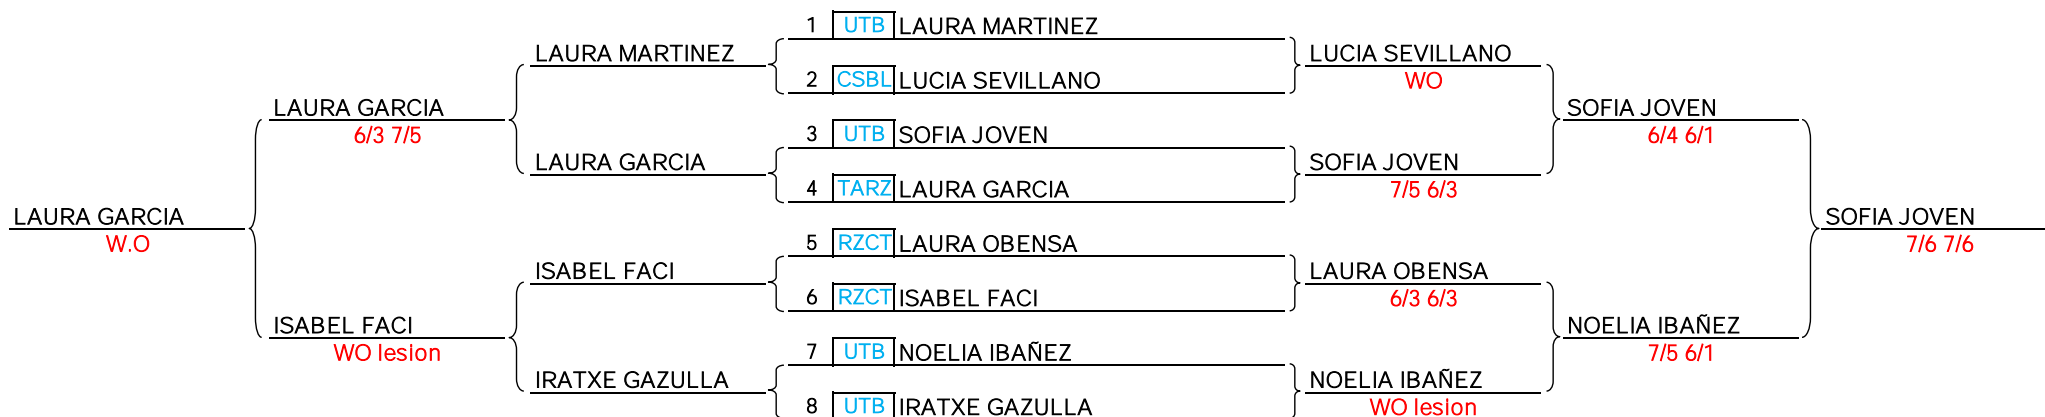

CAMPEONATO: 1 TORNEO ASEDA ESCUELAS DE TENIS 17-18

CATEGORÍA: ALEVIN MASCULINO sub 11 (2007)

CAMPEONATO: [L TORNEO ASEDA ESCUELAS DE TENIS 17-18](#)

CATEGORÍA: [ALEVIN MASCULINO sub 12 \(2006\)](#)

CAMPEONATO: I TORNEO ASED A ESCUELAS DE TENIS 17-18

CATEGORÍA: ALEVIN FEMENINO sub 11 (2007)

CAMPEONATO: I TORNEO ASEDA ESCUELAS DE TENIS 17-18

CATEGORÍA: ALEVIN FEMENINO sub 12 (2006)

ALEVIN FEMENINO						PATRICIA MURIAGO	ROXANA ISMANA	ANGELA GUIU	ISABEL AZNAR
4^a	0	-33	3	36	PATRICIA MURIAGO (M.Paraiso)		2 ^a 0 6 1 6 0 ptos	3 ^a 0 6 1 6 0 ptos	1 ^a 0 6 1 6 0 ptos
2^a	4	7	25	18	ROXANA C. ISMANA (Utebo)	2 ^a 6 0 6 1 2 ptos		1 ^a 0 6 1 6 0 ptos	3 ^a 6 1 6 4 2 ptos
1^a	6	34	36	2	ANGELA GUIU (Helios)	3 ^a 6 1 6 0 2 ptos	1 ^a 6 1 6 0 2 ptos		2 ^a 6 0 6 0 2 ptos
3^a	2	-8	17	25	ISABEL AZNAR (Helios)	1 ^a 6 1 6 0 2 ptos	3 ^a 1 6 4 6 0 ptos	2 ^a 0 6 0 6 0 ptos	